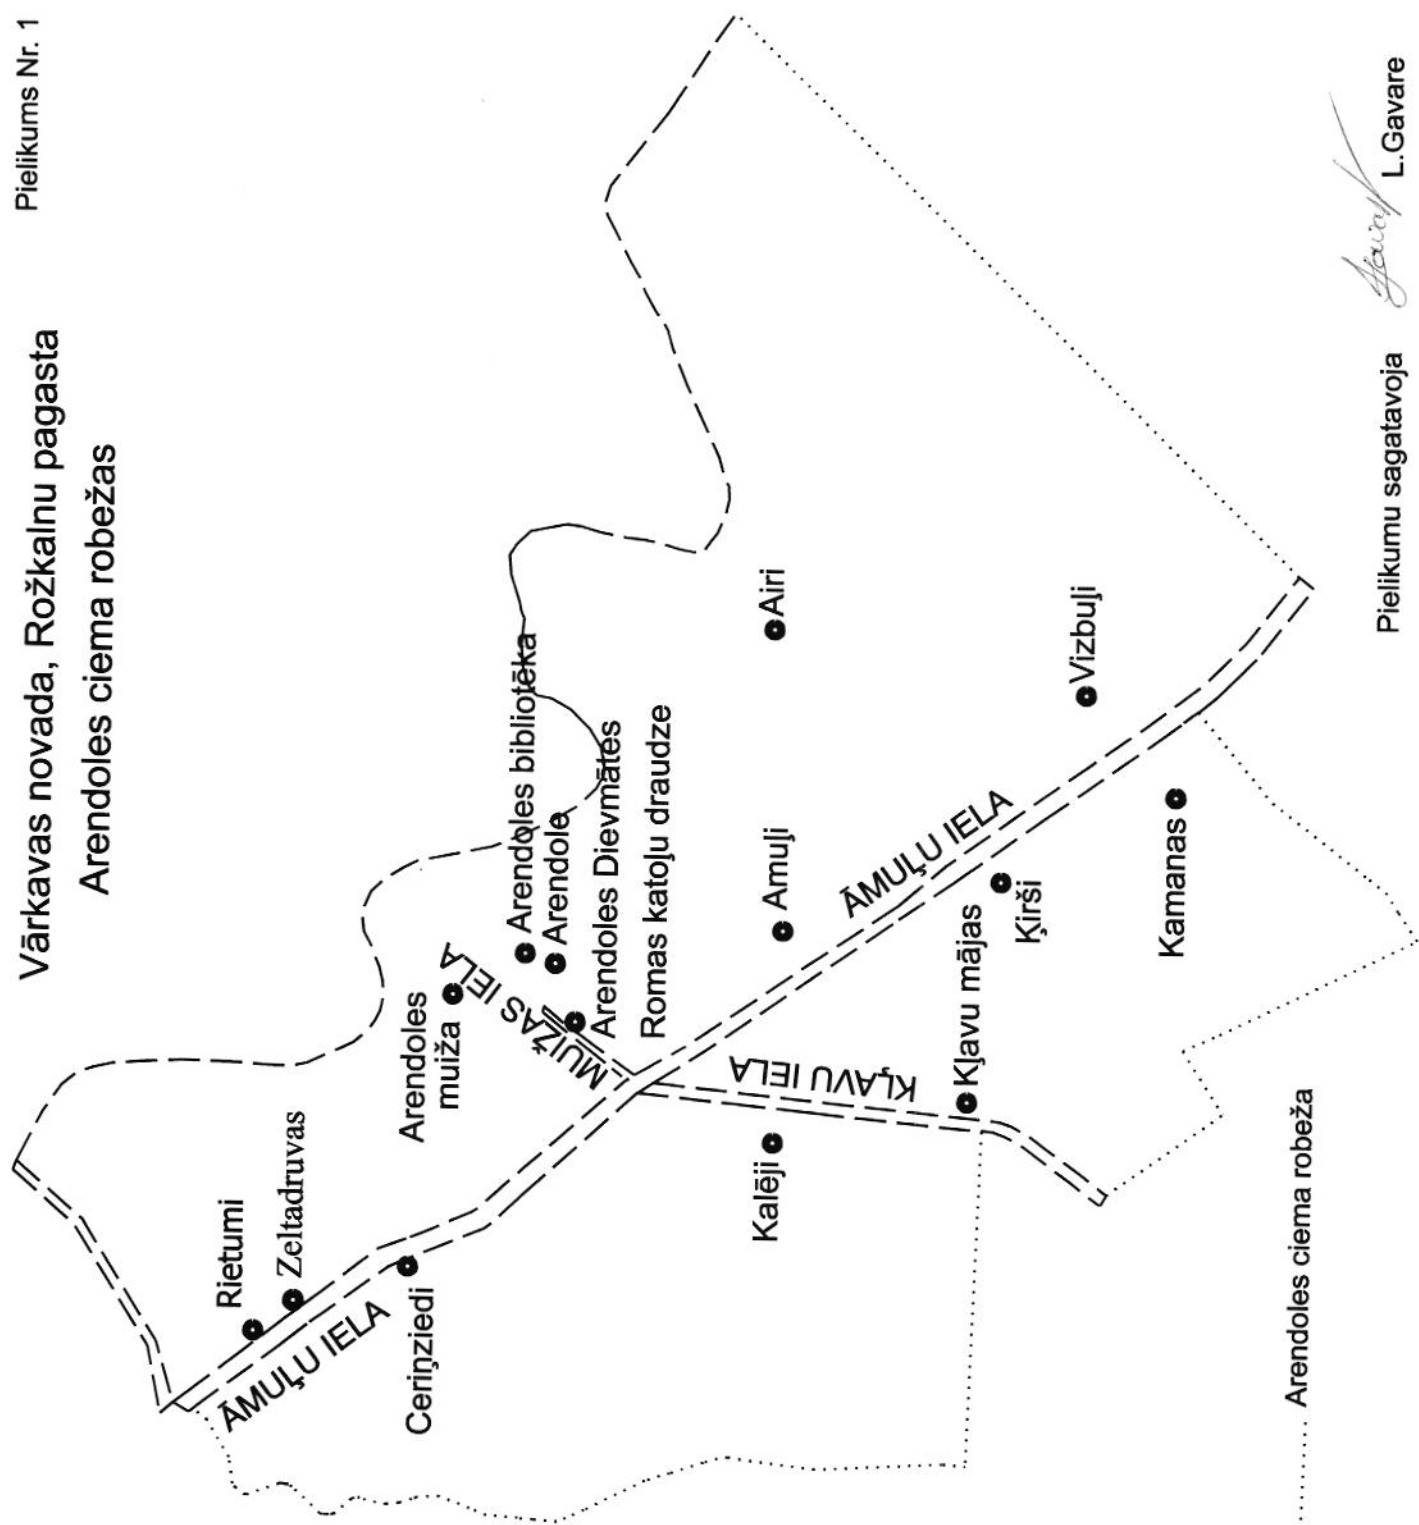

Vārkavas novada, Rožkalnu pagasta
Arendoles ciema robežas

..... Arendoles ciema robeža

Pielikumu sagatavoja

L. Gavare
L. Gavare

Vārkavas novada, Rožkalnu pagasta Arendoles ciema robežas

Pielikumu sagatavoja *[Signature]* L. Gavare

Vārkavas novada, Rožkalnu pagasta, Arendoles ciema robežas apraksts

Arendoles ciema robežas tiek noteiktas pa zemes gabalu robežām ar sekojošiem kadastra numuriem:

Sākot no zemes gabala ar kadastra nr. 7664-006-0031, turpinoties pa zemes gabala ar kadastra nr. 7664-006-01148, turpinoties pa zemes gabala ar kadastra nr. 7664-006-0129, turpinoties pa zemes gabala ar kadastra nr. 7664-006-0133, turpinoties pa zemes gabala ar kadastra nr. 7664-006-0135, turpinoties pa zemes gabala ar kadastra nr. 7664-006-0131, turpinoties pa zemes gabala ar kadastra nr. 7664-006-0127, turpinoties pa zemes gabala ar kadastra nr. 7664-006-0069, turpinoties pa zemes gabala ar kadastra nr. 7664-006-0188, turpinoties pa zemes gabala ar kadastra nr. 7664-006-0123, turpinoties pa zemes gabala ar kadastra nr. 7664-006-0153, turpinoties pa zemes gabala ar kadastra nr. 7664-006-0015, turpinoties pa zemes gabala ar kadastra nr. 7664-006-0009, turpinoties pa zemes gabala ar kadastra nr. 7664-006-0007, turpinoties pa zemes gabala ar kadastra nr. 7664-006-0148, turpinoties pa zemes gabala ar kadastra nr. 7664-006-0059, turpinoties pa zemes gabala ar kadastra nr. 7664-006-0180. Skat, pielikumā Nr.2, kartē.

Kadastra Nr.	Vecā adrese	Jaunā adrese
76640060015	Kļavas, Rožkalnu pag., Vārkavas nov., LV-5325	Kļavu iela 2, Arendole, Rožkalnu pag., Vārkavas nov. LV-5325
76640060124	Arendole, Rožkalnu pag., Vārkavas nov., LV-5323	Kļavu iela 3, Arendole, Rožkalnu pag., Vārkavas nov. LV-5325
76640060123	Arendole, Rožkalnu pag., Vārkavas nov., LV-5325	Kļavu iela 5, Arendole, Rožkalnu pag., Vārkavas nov. LV-5325