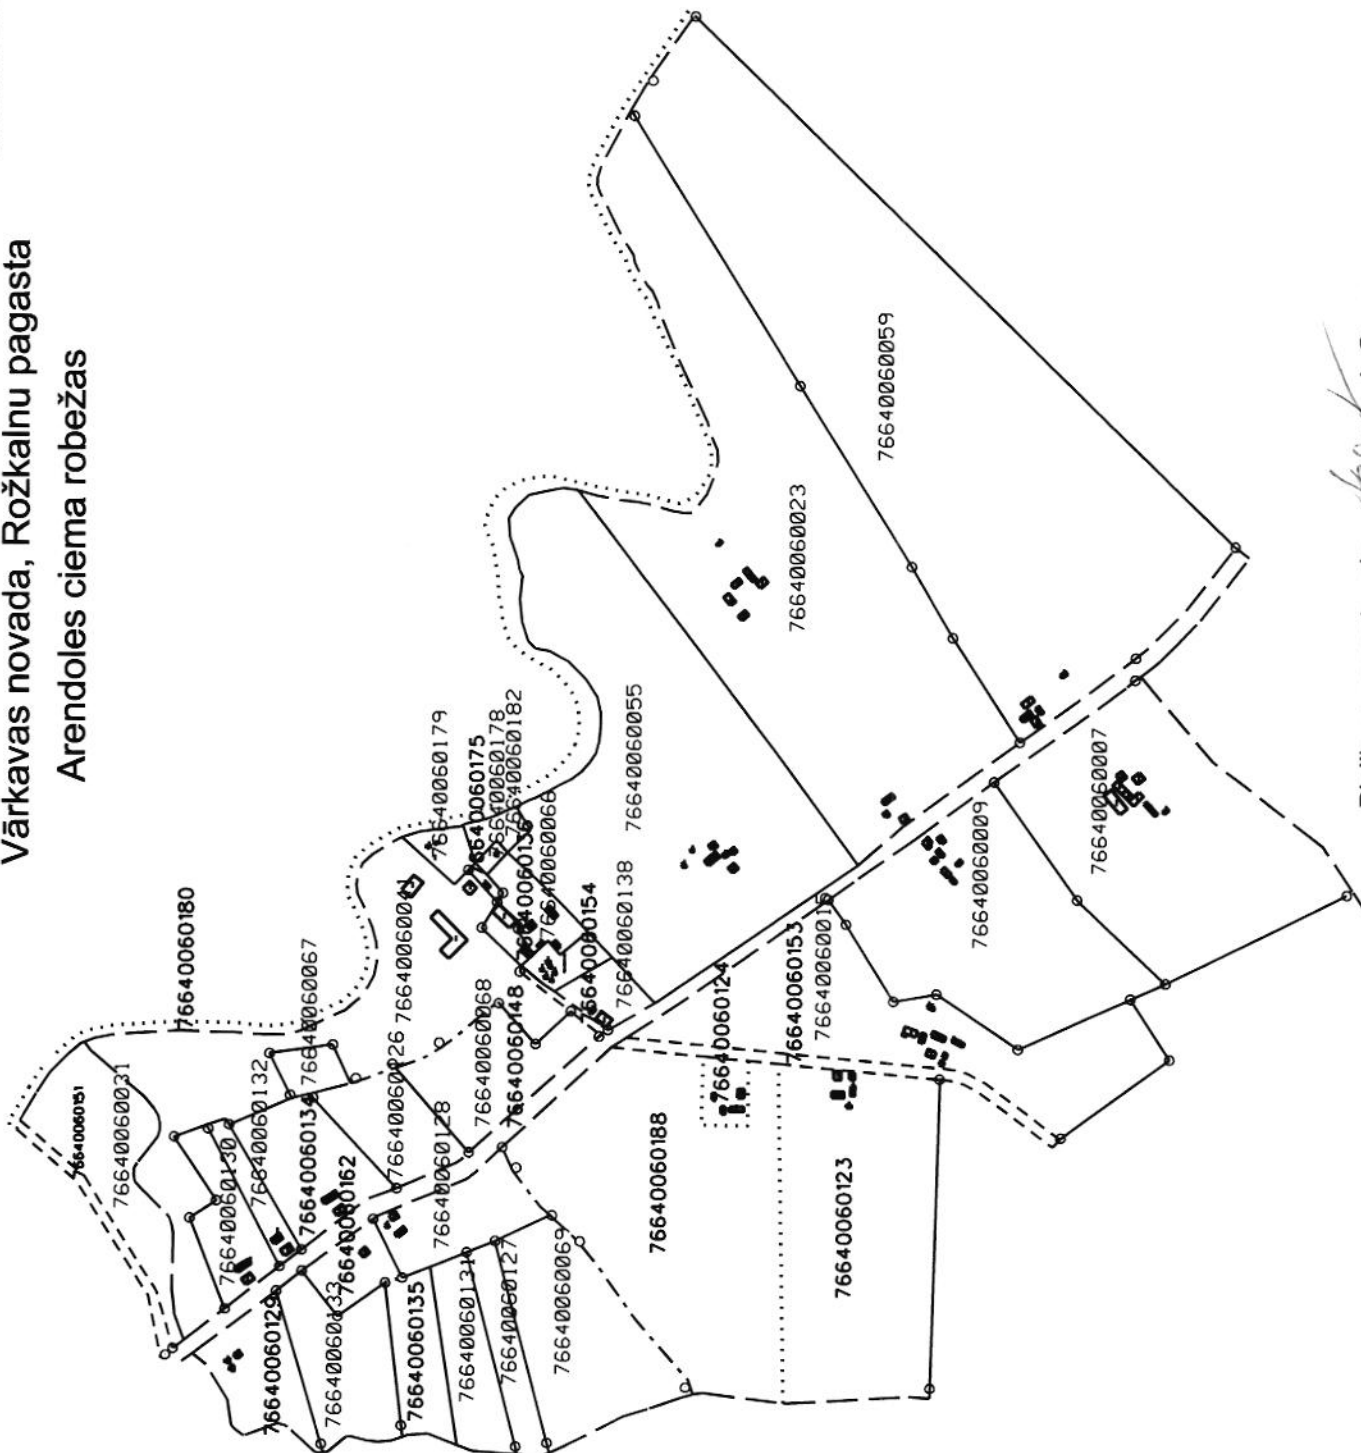

Vārkavas novada, Rožkalnu pagasta
Arendoles ciema robežas

..... Arendoles ciema robeža

Pielikumu sagatavoja

L. Gavare
L. Gavare

Vārkavas novada, Rožkalnu pagasta Arendoles ciema robežas

Pielikumu sagatavoja *[Signature]* L. Gavare

Vārkavas novada, Rožkalnu pagasta, Arendoles ciema robežas apraksts

Arendoles ciema robežas tiek noteiktas pa zemes gabalu robežām ar sekojošiem kadastra numuriem:

Sākot no zemes gabala ar kadastra nr. 7664-006-0031, turpinoties pa zemes gabala ar kadastra nr. 7664-006-01148, turpinoties pa zemes gabala ar kadastra nr. 7664-006-0129, turpinoties pa zemes gabala ar kadastra nr. 7664-006-0133, turpinoties pa zemes gabala ar kadastra nr. 7664-006-0135, turpinoties pa zemes gabala ar kadastra nr. 7664-006-0131, turpinoties pa zemes gabala ar kadastra nr. 7664-006-0127, turpinoties pa zemes gabala ar kadastra nr. 7664-006-0069, turpinoties pa zemes gabala ar kadastra nr. 7664-006-0188, turpinoties pa zemes gabala ar kadastra nr. 7664-006-0123, turpinoties pa zemes gabala ar kadastra nr. 7664-006-0153, turpinoties pa zemes gabala ar kadastra nr. 7664-006-0015, turpinoties pa zemes gabala ar kadastra nr. 7664-006-0009, turpinoties pa zemes gabala ar kadastra nr. 7664-006-0007, turpinoties pa zemes gabala ar kadastra nr. 7664-006-0148, turpinoties pa zemes gabala ar kadastra nr. 7664-006-0059, turpinoties pa zemes gabala ar kadastra nr. 7664-006-0180. Skat, pielikumā Nr.2, kartē.

Kadastra Nr.	Vecā adrese	Jaunā adrese
76640060015	Kļavas, Rožkalnu pag., Vārkavas nov., LV-5325	Kļavu iela 2, Arendole, Rožkalnu pag., Vārkavas nov. LV-5325
76640060124	Arendole, Rožkalnu pag., Vārkavas nov., LV-5323	Kļavu iela 3, Arendole, Rožkalnu pag., Vārkavas nov. LV-5325
76640060123	Arendole, Rožkalnu pag., Vārkavas nov., LV-5325	Kļavu iela 5, Arendole, Rožkalnu pag., Vārkavas nov. LV-5325