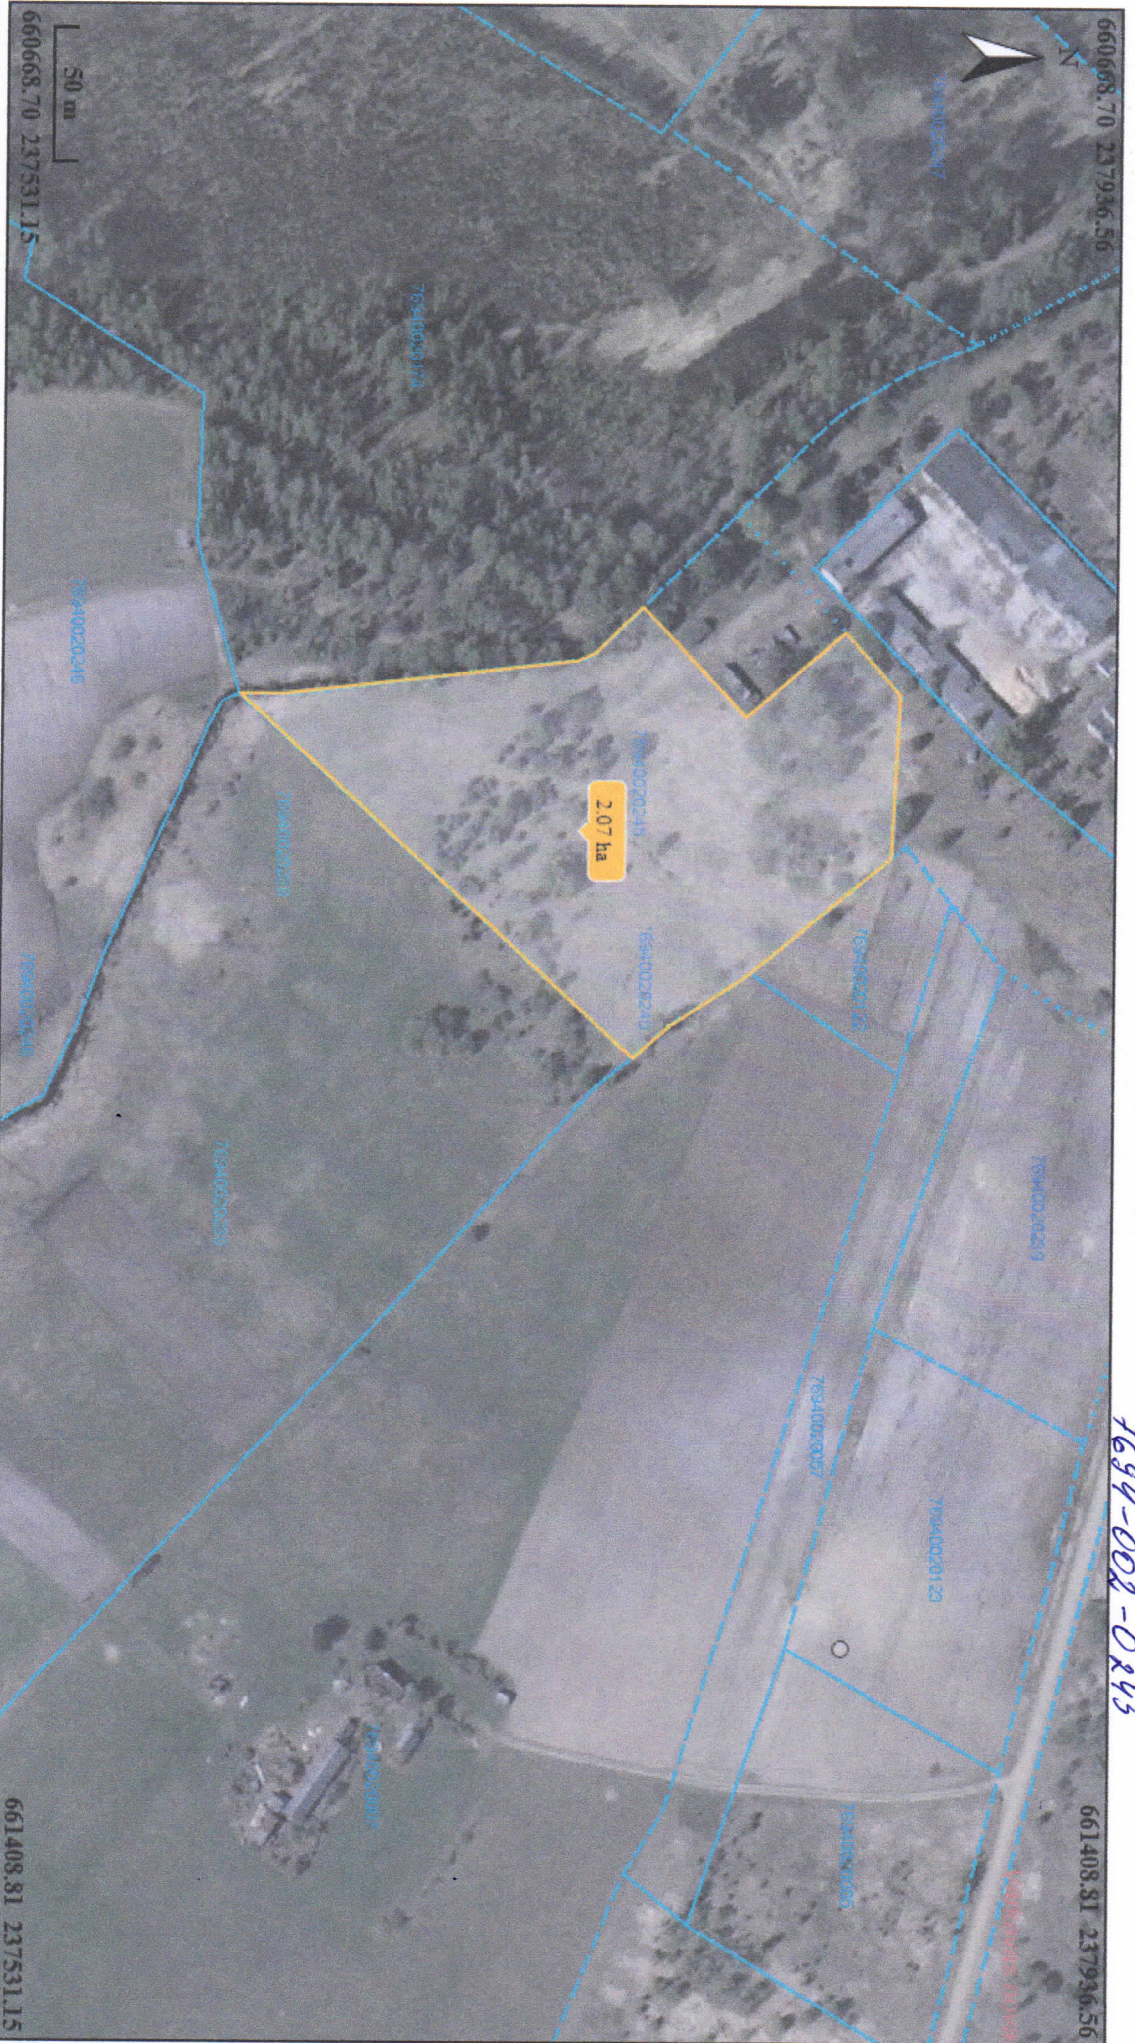

Izdruka no topografija.lv

1694-002-0245

OpenStreetMap.org Ortofotokarte © Latvijas Ģeotelpiskās informācijas aģentūra 2015. Izmantoti Nekustamā īpašuma valsts kadastra informācijas sistēmas un Valsts adrešu reģistra informācijas sistēmas dati, 2018.gads. © MDC 2018.

Karšu pārlika Topogrāfija.lv izdruka. Izdrukas saturam ir tikai un vienīgi informatīvs raksturs. Izdruka nav izmantojama precīzu mērījumu vai aprēķinu veikšanai.