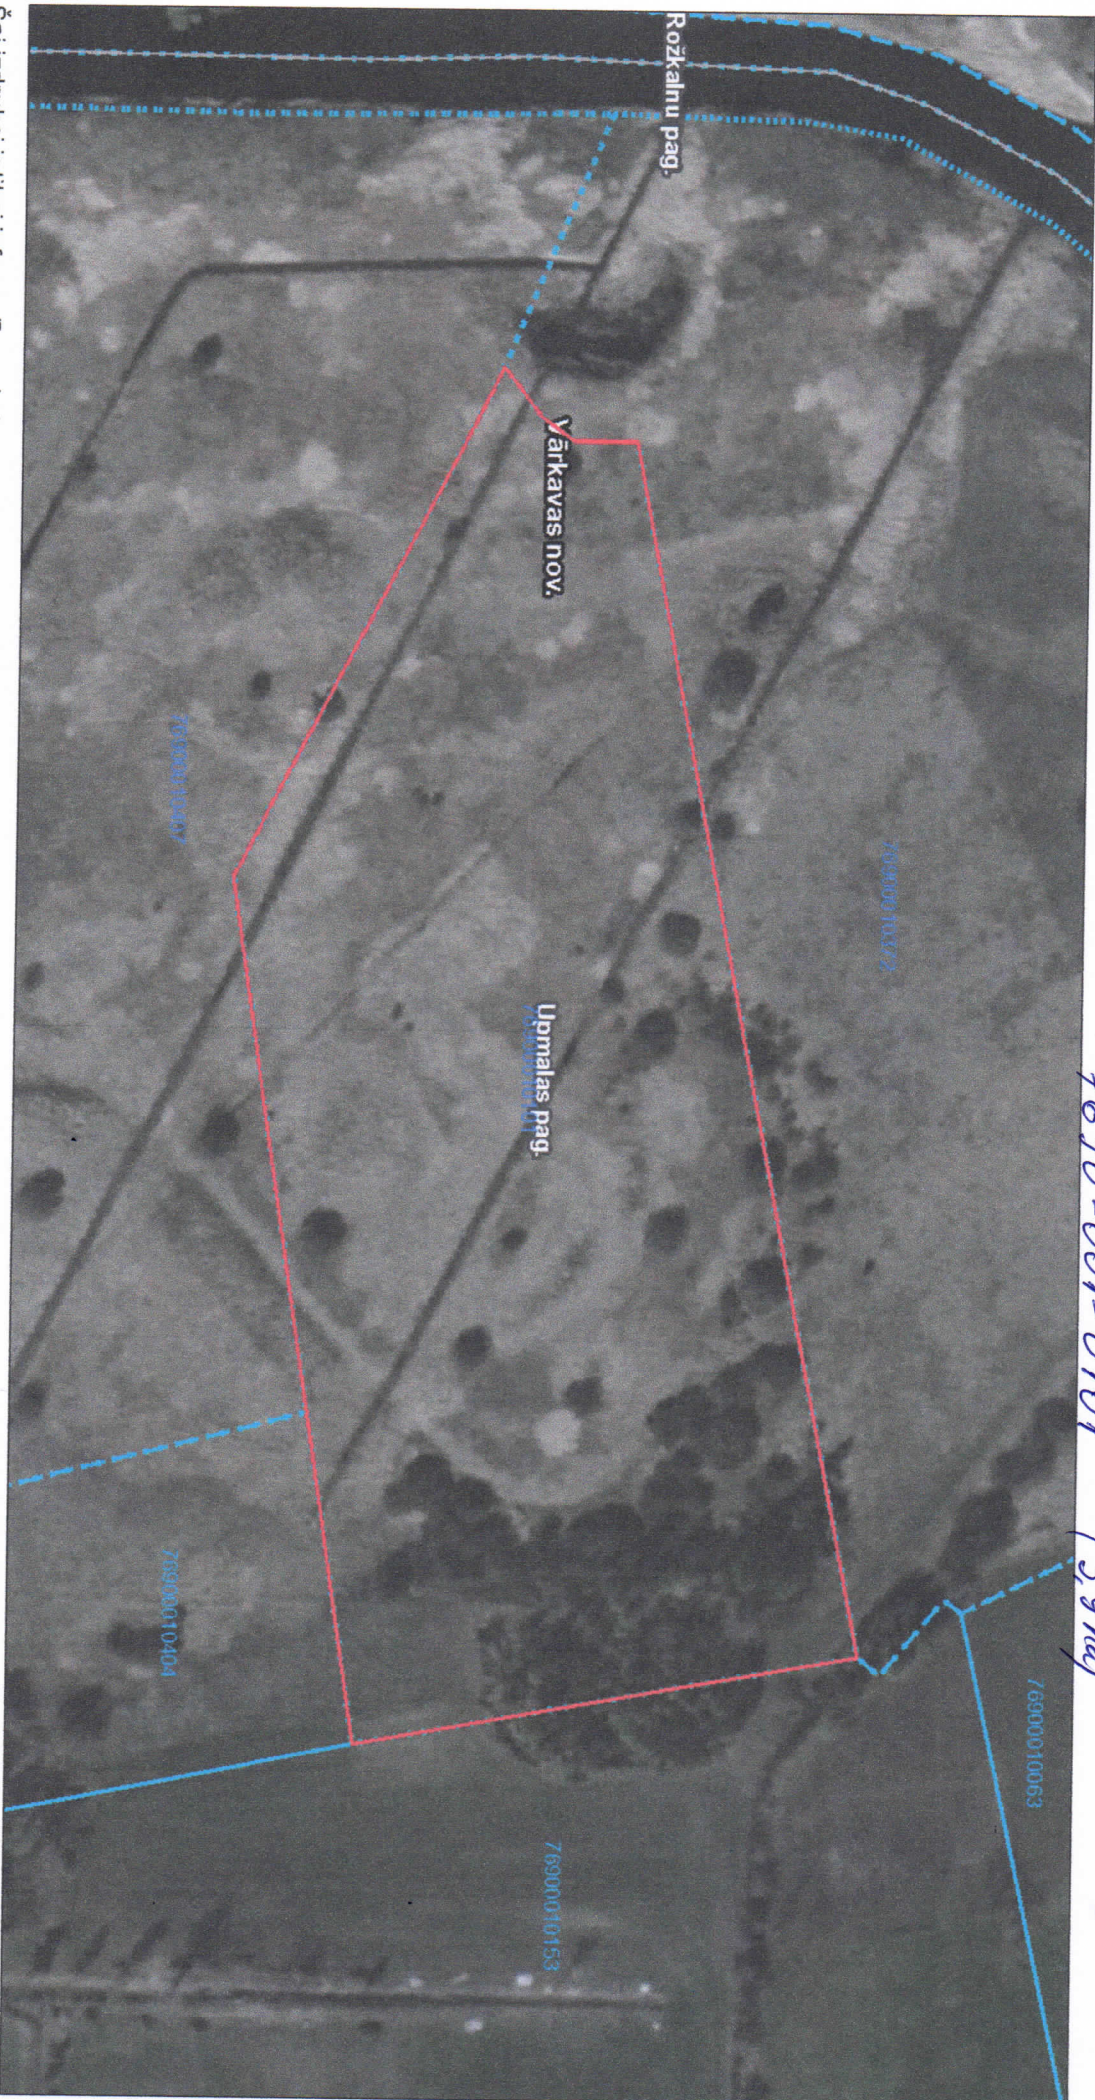

7690-001-0101

(3,9 ha)

Šai izdrukai ir tikai informatīvs raksturs un tai nav juridiska spēka.

Autoritātes

Ortofoto karte mērogā 1:10 000 (Autors: © Latvijas Ģeotelpiskās informācijas aģentūra, 2013-2017)
Vietvārdu datu bāzes informācija (Autors: © Latvijas Ģeotelpiskās informācijas aģentūra, 2015)
Topogrāfiskā karte mērogā 1:50 000 (Autors: © Latvijas Ģeotelpiskās informācijas aģentūra, 2013)
GIS Latvija 10.1 (Autors: © SIA Envirotech, 2012)
Nekustamā īpašuma valsts kadastra informācijas sistēmas dati, 2015. gads
Valsts adresu reģistra informācijas sistēmas dati, 2015. gads